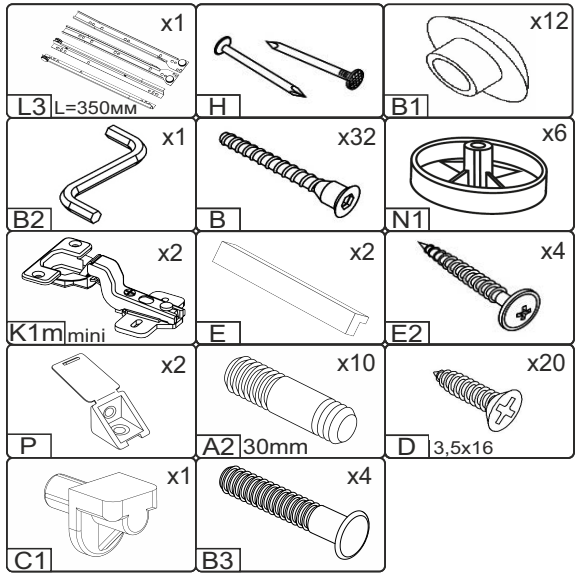

Тумба ТВ «Бруно»

TV Stand «Bruno»

Д-1400, Ш-380, В-1240, мм.

L-1400, W-380, H-1240, mm.

Інструкція збірки
Assembly instruction

1

«Бруно»/«Bruno»

№	довжина(мм) length(mm)	ширина(мм) width(mm)	кількість quantity
1.	1101*	380**	1
2.	1400**	380**	1
3.	360*	380	1
4.	360*	380	1
5.	172*	380	1
6.	582*	350	1
7.	660*	380*	1
8.	354**	402**	1
9.	284*	350	1
10	300*	350**	2
11	300*	350	1
12	300*	350*	1
13	1214**	300*	1
14	166**	640**	1
15	334*	100	2
16	620*	100	1
17	355	618	1
18	430	390	1
19	668	202	1

1.

3

2.

3.

4.

5

5.

6.

6

7.

 x2	 4x	 x4	 16x
 H	 2x	 4x	 x4