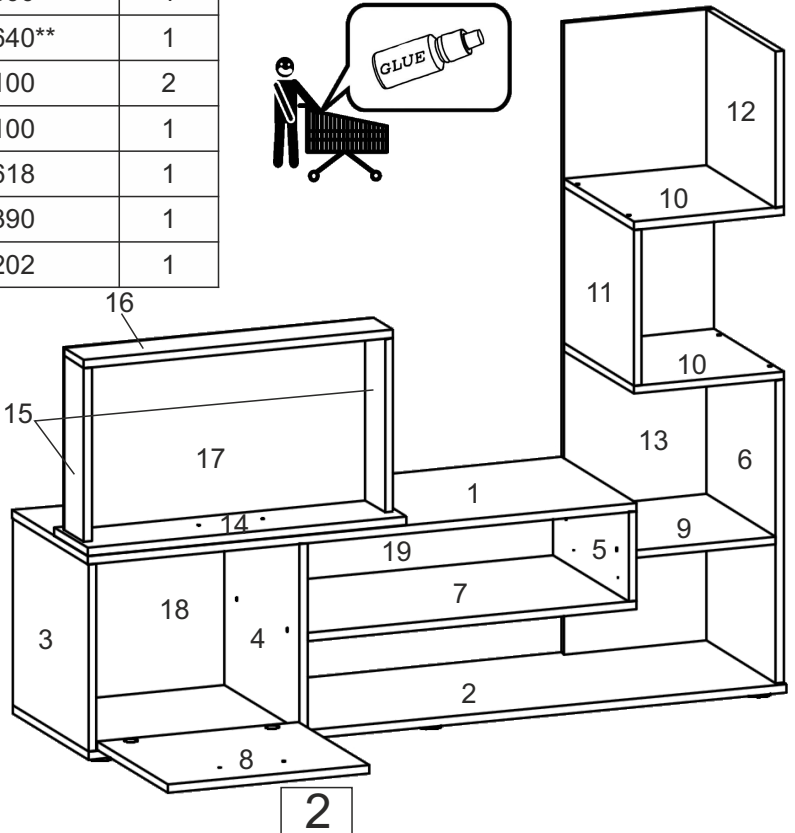

Тумба ТВ «Бруно»

TV Stand «Bruno»

Д-1400, Ш-380, В-1240, мм.

L-1400, W-380, H-1240, mm.

Інструкція збірки
Assembly instruction

1

«Бруно»/«Bruno»

№	довжина(мм) length(mm)	ширина(мм) width(mm)	кількість quantity
1.	1101*	380**	1
2.	1400**	380**	1
3.	360*	380	1
4.	360*	380	1
5.	172*	380	1
6.	582*	350	1
7.	660*	380*	1
8.	354**	402**	1
9.	284*	350	1
10	300*	350**	2
11	300*	350	1
12	300*	350*	1
13	1214**	300*	1
14	166**	640**	1
15	334*	100	2
16	620*	100	1
17	355	618	1
18	430	390	1
19	668	202	1

1.

3

2.

3.

4.

5

5.

6.

6

7.

 x2	 4x	 x4	 16x
 H	 2x	 4x	 x4