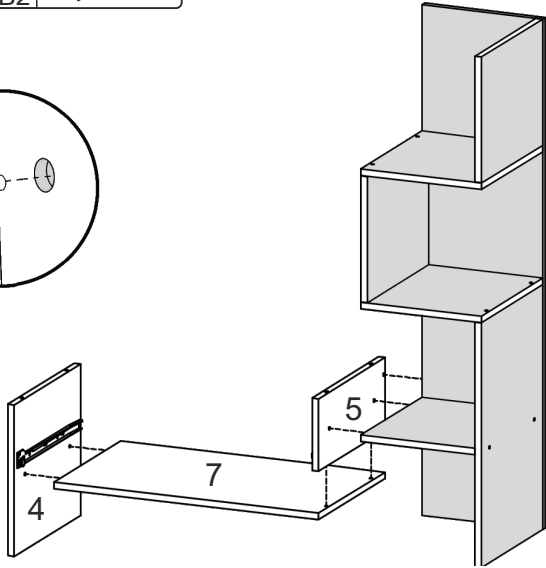

Тумба ТВ «Бруно»

TV Stand «Bruno»

Д-1400, Ш-380, В-1240, мм.

L-1400, W-380, H-1240, mm.

Інструкція збірки
Assembly instruction

1

«Бруно»/«Bruno»

№	довжина(мм) length(mm)	ширина(мм) width(mm)	кількість quantity
1.	1101*	380**	1
2.	1400**	380**	1
3.	360*	380	1
4.	360*	380	1
5.	172*	380	1
6.	582*	350	1
7.	660*	380*	1
8.	354**	402**	1
9.	284*	350	1
10	300*	350**	2
11	300*	350	1
12	300*	350*	1
13	1214**	300*	1
14	166**	640**	1
15	334*	100	2
16	620*	100	1
17	355	618	1
18	430	390	1
19	668	202	1

1.

3

2.

3.

4.

5

5.

6.

6

7.

 x2	 4x	 x4	 16x
 H	 2x	 4x	 x4