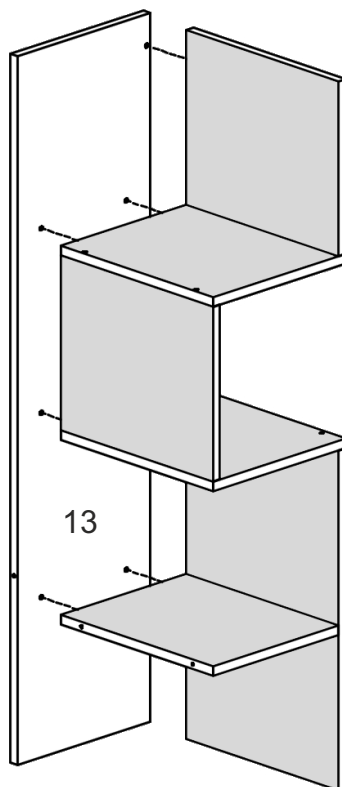

Тумба ТВ «Бруно»

TV Stand «Bruno»

Д-1400, Ш-380, В-1240, мм.

L-1400, W-380, H-1240, mm.

Інструкція збірки
Assembly instruction

1

«Бруно»/«Bruno»

№	довжина(мм) length(mm)	ширина(мм) width(mm)	кількість quantity
1.	1101*	380**	1
2.	1400**	380**	1
3.	360*	380	1
4.	360*	380	1
5.	172*	380	1
6.	582*	350	1
7.	660*	380*	1
8.	354**	402**	1
9.	284*	350	1
10	300*	350**	2
11	300*	350	1
12	300*	350*	1
13	1214**	300*	1
14	166**	640**	1
15	334*	100	2
16	620*	100	1
17	355	618	1
18	430	390	1
19	668	202	1

1.

3

2.

3.

4.

5

5.

6.

6

7.

 x2	 4x	 x4	 16x
 H	 2x	 4x	 x4