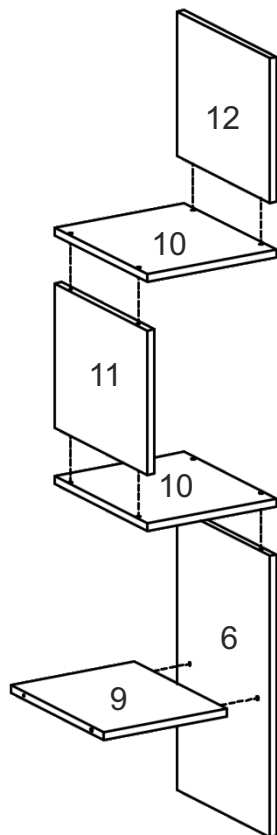

Тумба ТВ «Бруно»

TV Stand «Bruno»

Д-1400, Ш-380, В-1240, мм.

L-1400, W-380, H-1240, mm.

Інструкція збірки
Assembly instruction

1

«Бруно»/«Bruno»

№	довжина(мм) length(mm)	ширина(мм) width(mm)	кількість quantity
1.	1101*	380**	1
2.	1400**	380**	1
3.	360*	380	1
4.	360*	380	1
5.	172*	380	1
6.	582*	350	1
7.	660*	380*	1
8.	354**	402**	1
9.	284*	350	1
10	300*	350**	2
11	300*	350	1
12	300*	350*	1
13	1214**	300*	1
14	166**	640**	1
15	334*	100	2
16	620*	100	1
17	355	618	1
18	430	390	1
19	668	202	1

1.

3

2.

3.

4.

5

5.

6.

6

7.

 x2	 4x	 x4	 16x
 H	 2x	 4x	 x4