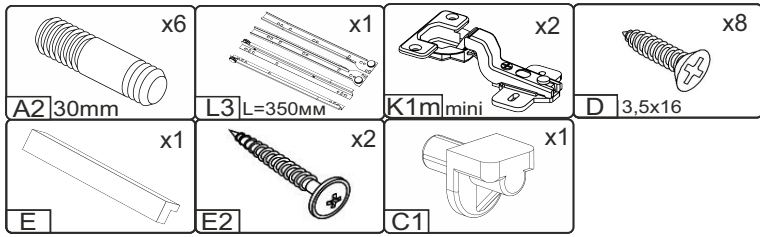

Тумба ТВ «Бруно»

TV Stand «Bruno»

Д-1400, Ш-380, В-1240, мм.

L-1400, W-380, H-1240, mm.

Інструкція збірки
Assembly instruction

1

«Бруно»/«Bruno»

№	довжина(мм) length(mm)	ширина(мм) width(mm)	кількість quantity
1.	1101*	380**	1
2.	1400**	380**	1
3.	360*	380	1
4.	360*	380	1
5.	172*	380	1
6.	582*	350	1
7.	660*	380*	1
8.	354**	402**	1
9.	284*	350	1
10	300*	350**	2
11	300*	350	1
12	300*	350*	1
13	1214**	300*	1
14	166**	640**	1
15	334*	100	2
16	620*	100	1
17	355	618	1
18	430	390	1
19	668	202	1

1.

3

2.

3.

4.

5

5.

6.

6

7.

 x2	 4x	 x4	 16x
 H	 2x	 4x	 x4