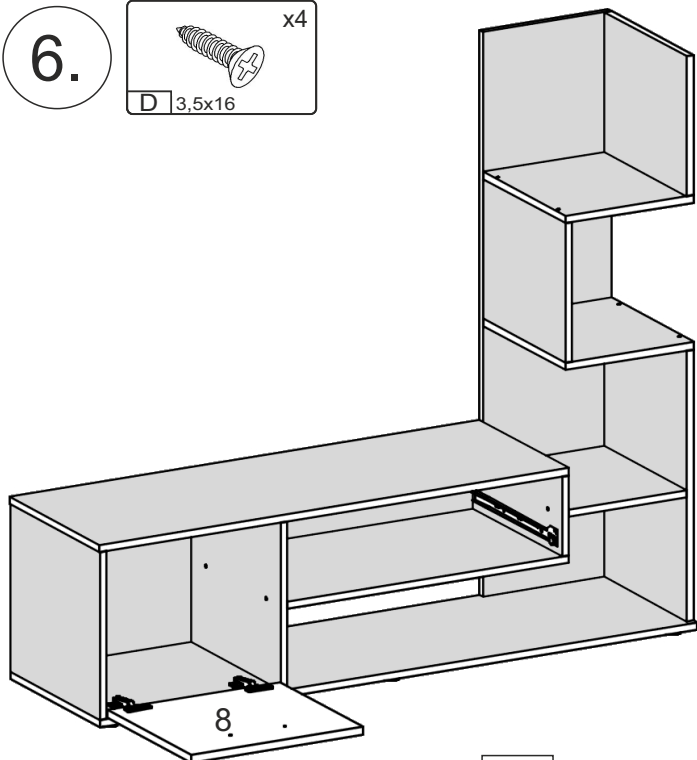

Тумба ТВ «Бруно»

TV Stand «Bruno»

Д-1400, Ш-380, В-1240, мм.

L-1400, W-380, H-1240, mm.

Інструкція збірки
Assembly instruction

1

«Бруно»/«Bruno»

№	довжина(мм) length(mm)	ширина(мм) width(mm)	кількість quantity
1.	1101*	380**	1
2.	1400**	380**	1
3.	360*	380	1
4.	360*	380	1
5.	172*	380	1
6.	582*	350	1
7.	660*	380*	1
8.	354**	402**	1
9.	284*	350	1
10	300*	350**	2
11	300*	350	1
12	300*	350*	1
13	1214**	300*	1
14	166**	640**	1
15	334*	100	2
16	620*	100	1
17	355	618	1
18	430	390	1
19	668	202	1

1.

3

2.

3.

4.

5

5.

6.

6

7.

 x2	 4x	 x4	 16x
 H	 2x	 4x	 x4