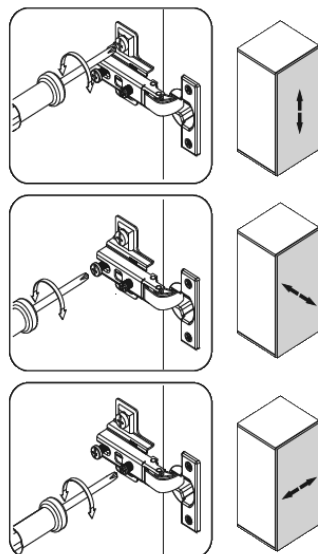

Тумба ТВ «Бруно»

TV Stand «Bruno»

Д-1400, Ш-380, В-1240, мм.

L-1400, W-380, H-1240, mm.

Інструкція збірки
Assembly instruction

1

«Бруно»/«Bruno»

№	довжина(мм) length(mm)	ширина(мм) width(mm)	кількість quantity
1.	1101*	380**	1
2.	1400**	380**	1
3.	360*	380	1
4.	360*	380	1
5.	172*	380	1
6.	582*	350	1
7.	660*	380*	1
8.	354**	402**	1
9.	284*	350	1
10	300*	350**	2
11	300*	350	1
12	300*	350*	1
13	1214**	300*	1
14	166**	640**	1
15	334*	100	2
16	620*	100	1
17	355	618	1
18	430	390	1
19	668	202	1

6

7.

 x2	 4x	 x4	 16x
 H	 2x	 4x	 x4