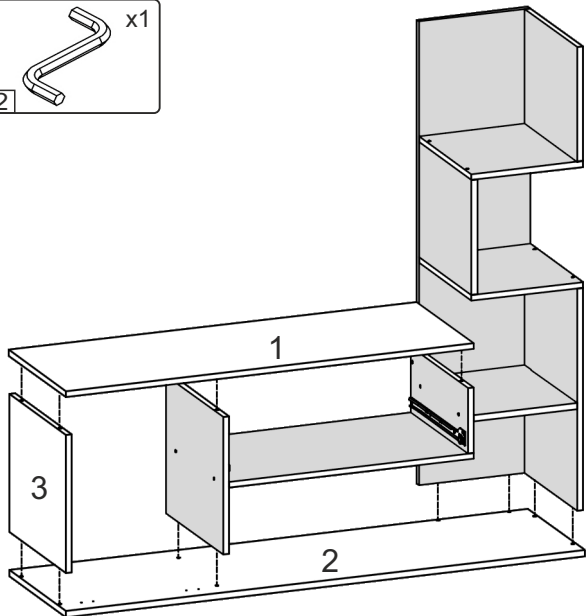

Тумба ТВ «Бруно»

TV Stand «Bruno»

Д-1400, Ш-380, В-1240, мм.

L-1400, W-380, H-1240, mm.

Інструкція збірки
Assembly instruction

1

«Бруно»/«Bruno»

№	довжина(мм) length(mm)	ширина(мм) width(mm)	кількість quantity
1.	1101*	380**	1
2.	1400**	380**	1
3.	360*	380	1
4.	360*	380	1
5.	172*	380	1
6.	582*	350	1
7.	660*	380*	1
8.	354**	402**	1
9.	284*	350	1
10	300*	350**	2
11	300*	350	1
12	300*	350*	1
13	1214**	300*	1
14	166**	640**	1
15	334*	100	2
16	620*	100	1
17	355	618	1
18	430	390	1
19	668	202	1

1.

3

2.

3.

4.

5

5.

6.

6

7.

 x2	 4x	 x4	 16x
 H	 2x	 4x	 x4