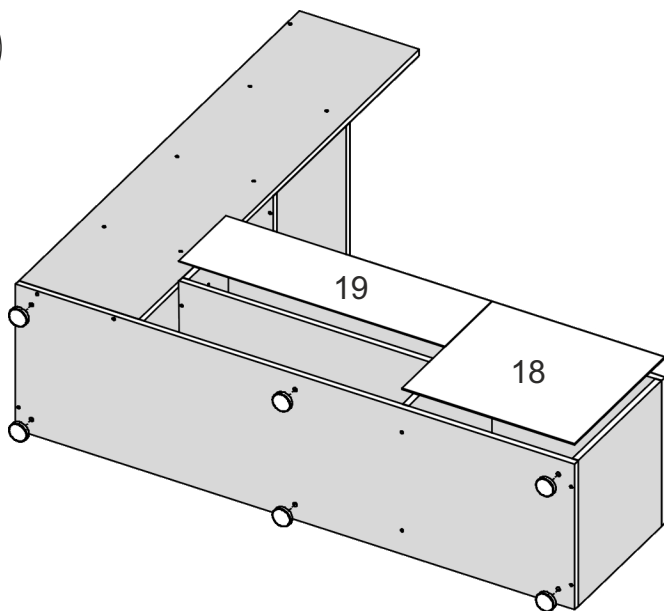

Тумба ТВ «Бруно»

TV Stand «Bruno»

Д-1400, Ш-380, В-1240, мм.

L-1400, W-380, H-1240, mm.

Інструкція збірки
Assembly instruction

1

«Бруно»/«Bruno»

№	довжина(мм) length(mm)	ширина(мм) width(mm)	кількість quantity
1.	1101*	380**	1
2.	1400**	380**	1
3.	360*	380	1
4.	360*	380	1
5.	172*	380	1
6.	582*	350	1
7.	660*	380*	1
8.	354**	402**	1
9.	284*	350	1
10	300*	350**	2
11	300*	350	1
12	300*	350*	1
13	1214**	300*	1
14	166**	640**	1
15	334*	100	2
16	620*	100	1
17	355	618	1
18	430	390	1
19	668	202	1

1.

3

2.

3.

4.

5

5.

6.

6

7.

 x2	 4x	 x4	 16x
 H	 2x	 4x	 x4